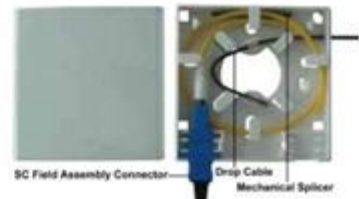

ROSETA OPTICA 2 PORT INTERIOR

Model	F2H-FFS-2-D
Material	PC+ABS
Size(mm)	86×86×25mm
Capacity	1 port (SC) 2 ports (LC)
Net Weight	0.3kg
Gross Weight	0.6kg
Color	White

DESCRIPCION

Roseta Óptica 2 port. SC/APC 1 pigtail