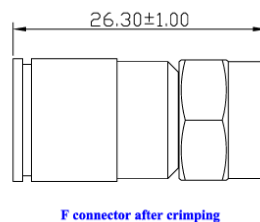

Conector de Compresión RG6

ASKA[®]

Communication Corp

	ITEM	TYPICAL	Q.C. LIMITED
INSERTION LOSS (dB)	5—950MHz	≤0.12	≤0.13
	950—1750MHz	≤0.17	≤0.15
	1750—2500MHz	≤0.17	≤0.17
	2500—3000MHz	≤0.18	≤0.20

MODELO