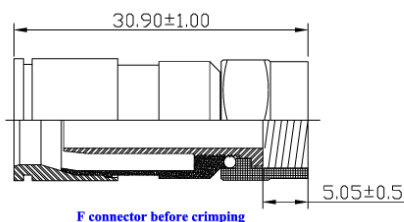

Conector de Compresión RG6

ASKA[®]

Communication Corp

	ITEM	TYPICAL	Q.C. LIMITED
INSERTION LOSS (dB)	5—950MHz	≤0.12	≤0.13
	950—1750MHz	≤0.17	≤0.15
	1750—2500MHz	≤0.17	≤0.17
	2500—3000MHz	≤0.18	≤0.20

MODELO