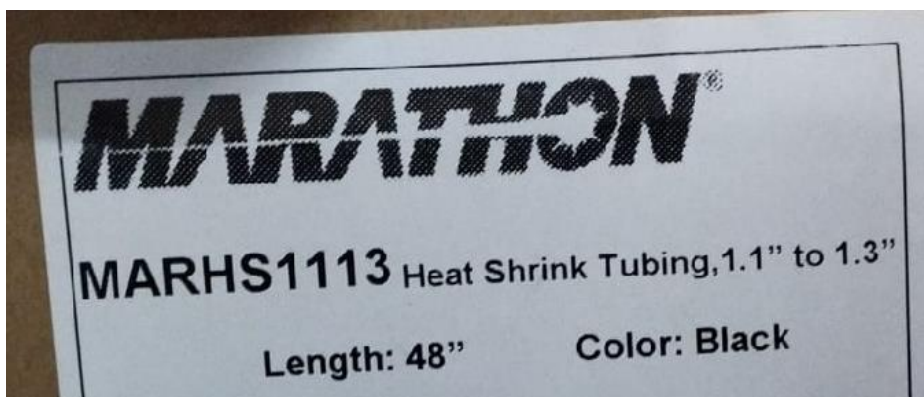

## TERMOCONTRAIBLE 11/500

**MODELO**

MARHS1113

**CODIGO WT**

4092107

**Casa Central**

Domingo French 831, B1603BNI, Villa Martelli, BS AS, Argentina  
Tel: (54) 011-4709-6650  
ventas@wiretechsa.com.ar

**Sucursal Córdoba**