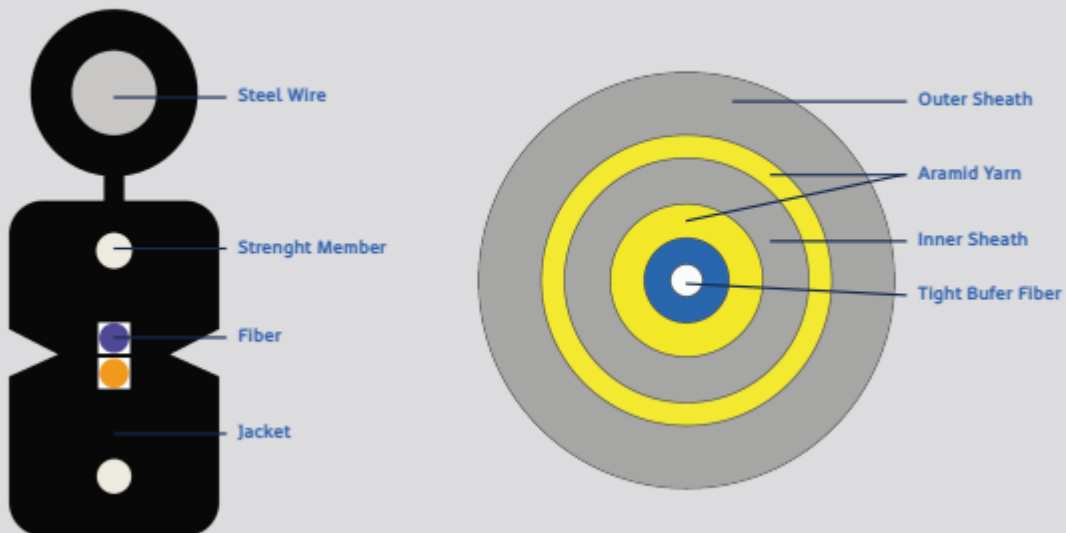

1 - APLICACIÓN

- Bajo costo de compra y construcción
- Suave y flexible, buen rendimiento de plegado
- Estructura simple, compacta y liviana, y alta practicidad.
- La chaqueta LSZH retardante de llama cumple con los requisitos de protección
- Dos miembros de fuerza paralelos garantizan una buena rendimiento si resistencia al aplastamiento para proteger la fibra
- Fibra especial de baja sensibilidad a la flexión proporciona alto ancho de banda y excelente propiedad de transmisión.

2 – ESTRUCTURA DEL DROP

The optical fiber unit is positioned in the center. Two parallel strength members are placed at two sides. Then, the cable is completed with a jacket and Messenger Wire.

3 – ESPECIFICACIONES