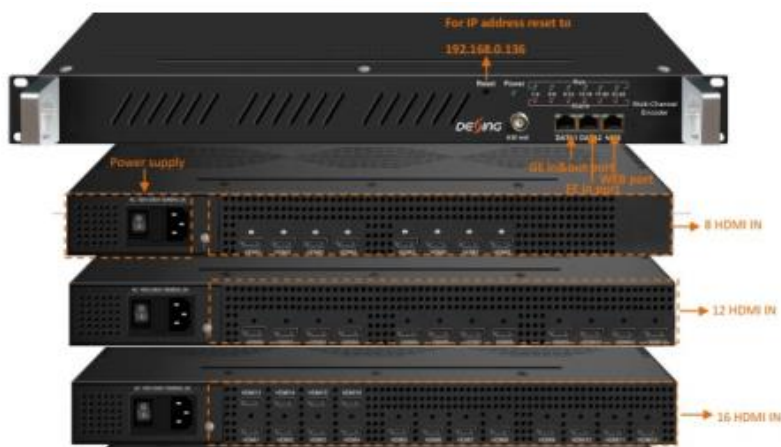

Encoder 8:1 HDMI H264 HD Salida IP.

DEING

DESCRIPCION

Encoder Entradas HDMI H264 HD. Salida ASI /IP Opción 8 Entradas

MODELO

NDS3542L8

CODIGO WT

4223408

4 – Especificaciones Técnicas

Input	12 HDMI inputs (8//16/20/24 input optional)		
Video	Resolution	input	1920×1080_60P, 1920×1080_60i, 1920×1080_50P, 1920×1080_50i, 1280×720_60P, 1280×720_50P, 720×576_50i,720×480_60i,
		output	1920×1080_30P, 1920×1080_25P, 1280×720_30P, 1280×720_25P, 720×576_25P,720×480_30P,
	Encoding	MPEG-4 AVC/H.264	
	Bit-rate	1Mbps~13Mbps each channel	
	Rate Control	CBR/VBR	
	GOP Structure	IP...P (P Frame adjustment, without B Frame)	
Audio	Encoding	MPEG-1 Layer 2	
	Sampling rate	48KHz	
	Resolution	24-bit	
	Audio Gain	0-255 Adjustable	
	Bit-rate	64kbps,128Kbps,192kbps,224kbps,256kbps, 320kbps,384kbps	
Multiplexing	Maximum PID Remapping	180 input per channel	
	Function	PID remapping (automatically or manually)	
		Accurate PCR adjusting	
		Generate PSI/ SI table automatically	
Stream output	12 SPTS (8/16/20/24 SPTS) IP or 1MPTS output over UDP/RTP, 1*1000 Base-T Ethernet interface ASI output(optional) as copy of MPTS		
System function	Network management(WEB)		
	Chinese and English language		
	Ethernet software upgrade		
Miscellaneous	Dimension(W×L×H)	482mm×410mm×44mm	
	Approx weight	8kg	
	Environment	0~45℃(work); -20~80℃ (Storage)	

5 – Opciones de Modelos

	NDS3542L-8	NDS3542L-12	NDS3542L-16	NDS3542L-20	NDS3542L-24
8 HDMI Input with 8 SPTS out	●				
12 HDMI Input with 12 SPTS out		●			
16 HDMI Input with 16 SPTS out			●		
20 HDMI Input with 20 SPTS out				●	
24 HDMI Input with 24 SPTS out					●